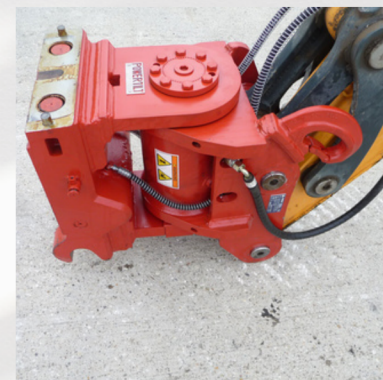

Bobcat e10z

Specifikacija

- Izkopna žlica 20cm
- Izkopna žlica 40cm
- NAGIBNA PLANIRNA ŽLICA 80CM
- Teža 1150kg
- Širina: 71cm - 110cm

Liugong 9018f / 2 komada

Specifikacija

- Izkopna žlica 30cm
- Izkopna žlica 60cm
- NAGIBNA PLANIRNA ŽLICA 100CM
- Teža 1150kg
- Širina: 71cm - 110cm

Dodatki za mini bager

V našem asortimaju omamo več
možnosti dodatne opreme za mini
bager

- POWERTILT Z NAGIBOM 180 STOPINJ
- KLADIVO

Mini demper

Lumag

Specifikacija

- **Teža: 380 kg**
- **Nosilnost 500kg**
- **Višina dviga 140cm**
- **Širina 75cm**

Opis

ZBIJANJE TAL

- Učinkovito zbijanje zahvaljujoč zmogljivemu Hondinemu motorju, nameščenemu v kompaktnem, trpežnem ohišju, ki zagotavlja visoko hitrost in visoko silo udarca.
- Vibro plošča ima možnost gume za zbijanje tal.

NAPREJ

REZALNIK TAL

Opis

- Tristopenjski krmilnik plina (prosti tek, polna hitrost, zaustavitev/zaprt) prav tako zapre cev za gorivo, da prepreči puščanje. Uravnotežena oblika zagotavlja odličen oprijem in manevriranje.
- Učinkovito zbijanje zahvaljujoč zmogljivemu Hondinemu motorju, nameščenemu v kompaktnem, trpežnem ohišju, ki zagotavlja visoko hitrost in visoko silo udarca.
- Centralna dvižna točka in kolo na ročaju omogočata lažji transport. Komplet transportnih koles je na voljo kot dodatna oprema.